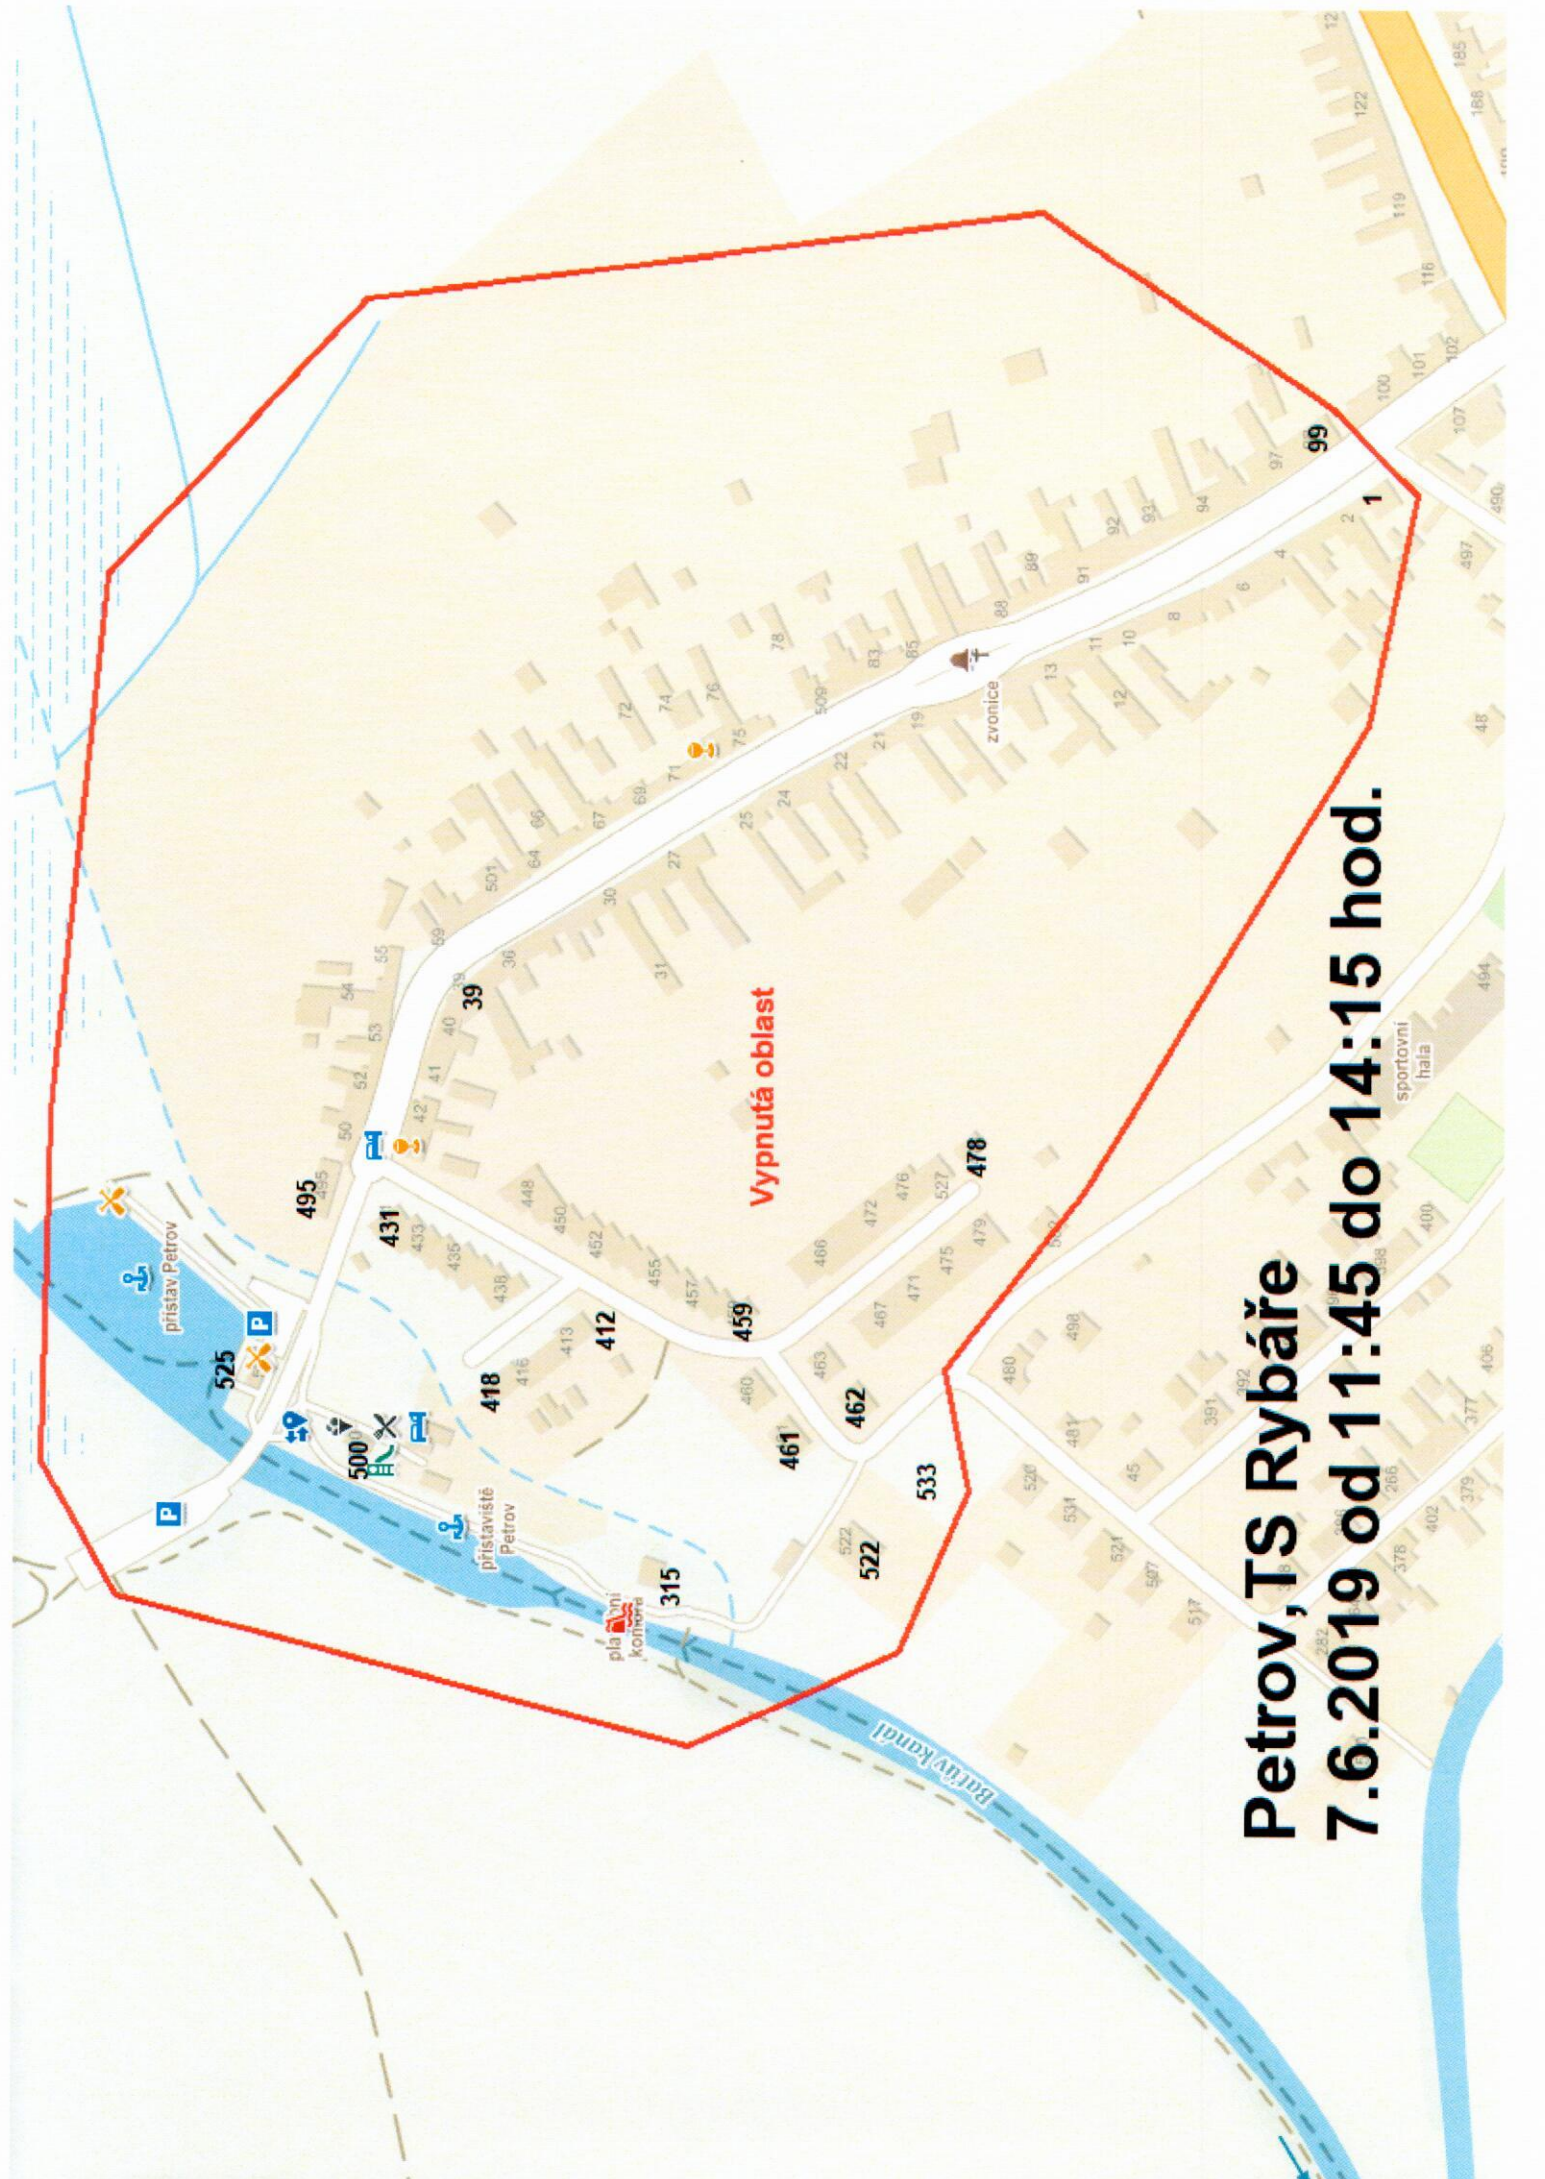

Dne 07.06.2019 od 11:45 hod do 14:15 hod

**Obec
Petrov**

**Část obce
Petrov**

Vypnutá oblast:

Petrov, TS Rybáře - od čp.1 a čp.99 po konec ulice (směr Baťův kanál), od čp.525 po čp.315 (přístav), od čp.431 a čp.411 po čp.533 a čp.462 a dále po čp.479 a čp.478 (konec ulice), od čp.418 po čp.412.

Děkujeme Vám za pochopení.

E.ON Distribuce, a.s.

Vypnutá oblasť

Petrov, TS Rybáre
7.6.2019 od 11:45 do 14:15 hod.